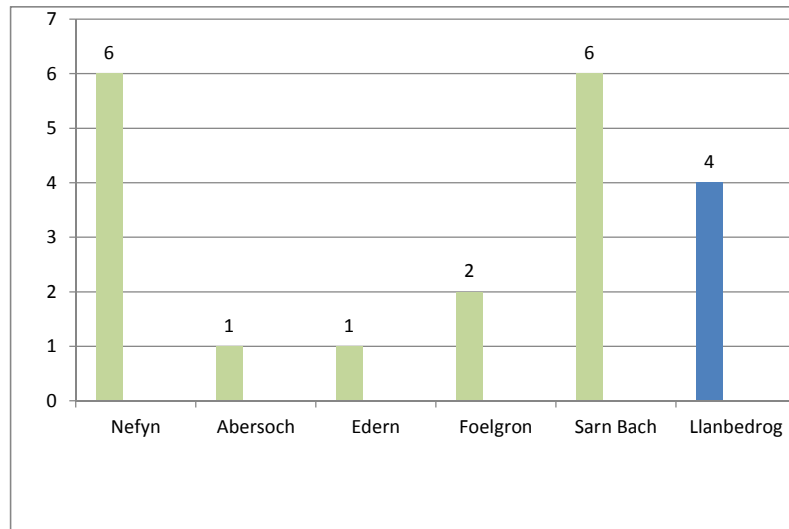

CANOLFAN IAITH LLANGYBI

Dalgyrch Botwnnog

Dalgyrch Botwnnog
ac Ysgol Glan y Môr

Ysgol	Cyfanswm
Pentreuchaf	4
Aberdaron	2
Abererch	3
Abersoch	1
Bala Deulyn	1
Borth y Gest	3
Bro Lleu	4
Cymerau	9
Ederm	1
Eifion Wyn	7
Foelgron	2
Garndolbenmaen	2
Llanbedrog	4
Llangybi	1
Llanllyfni	2
Llanystumdwy	4
Nebo	2
Nefyn	6
Sarn Bach	6
Talysarn	5
Trefferthyr	6
Y Gorlan	3
Cyfanswm	78

Nifer wnaeth fynychu Canolfan Iaith Llangybi fesul Ysgol